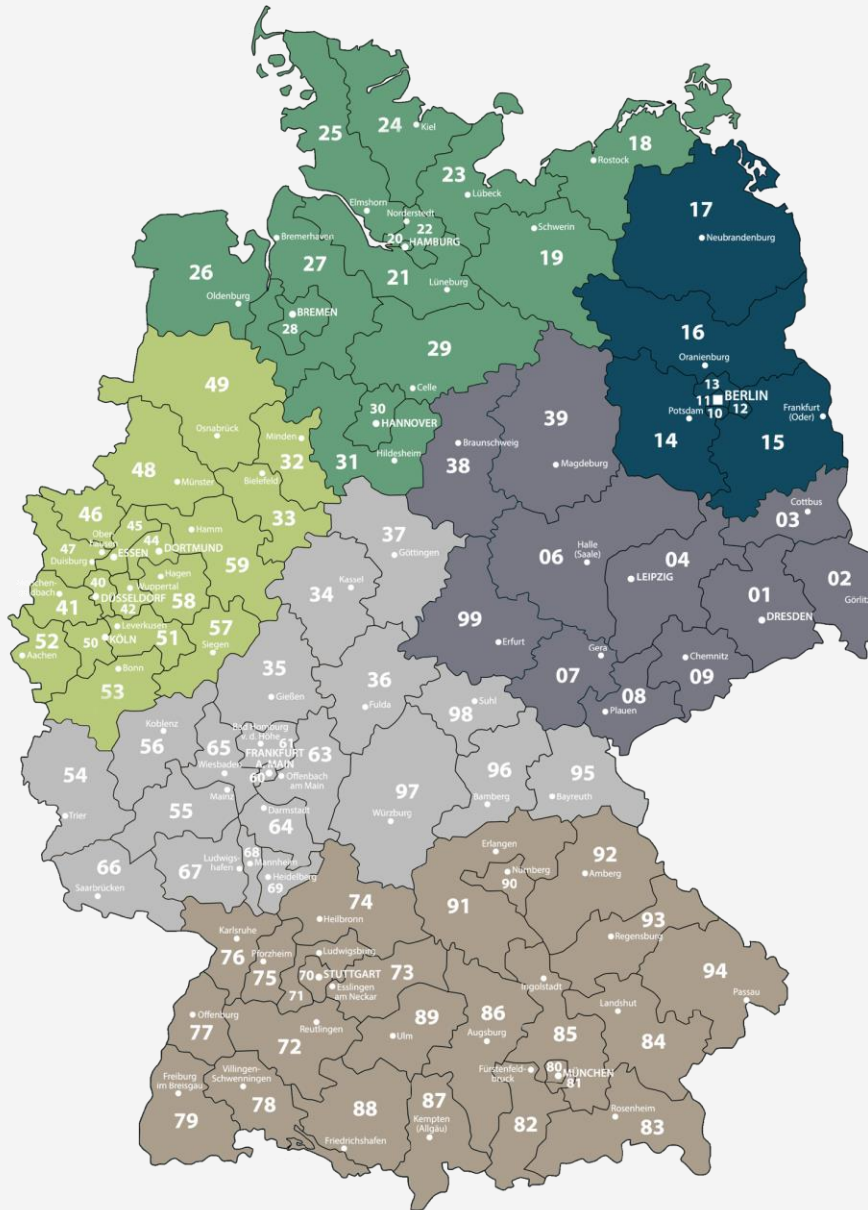

**Guido Prigge**

10000 - 17999

**Matz Rehse**

01000 - 09999  
38000 - 39999  
99000 - 99999

**Patrick Kaevski  
Andreas Ruhdorfer  
Simon Klingler  
Fabian Bloos  
Stefan Blust**

70000 - 94999