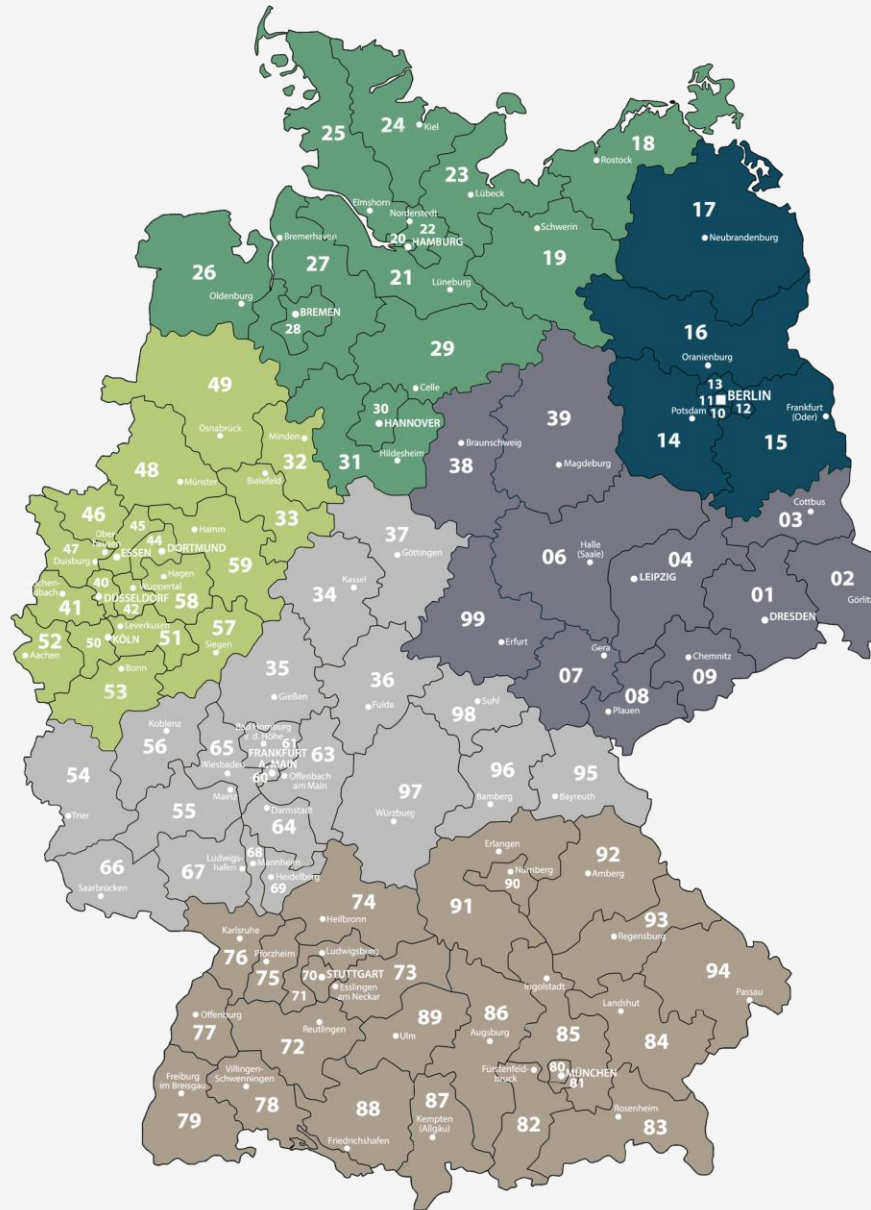

Guido Prigge

10000 - 17999

Matz Rehse

01000 - 09999
38000 - 39999
99000 - 99999

**Patrick Kaevski
Andreas Ruhdorfer
Simon Klingler
Fabian Bloos
Stefan Blust**

70000 - 94999